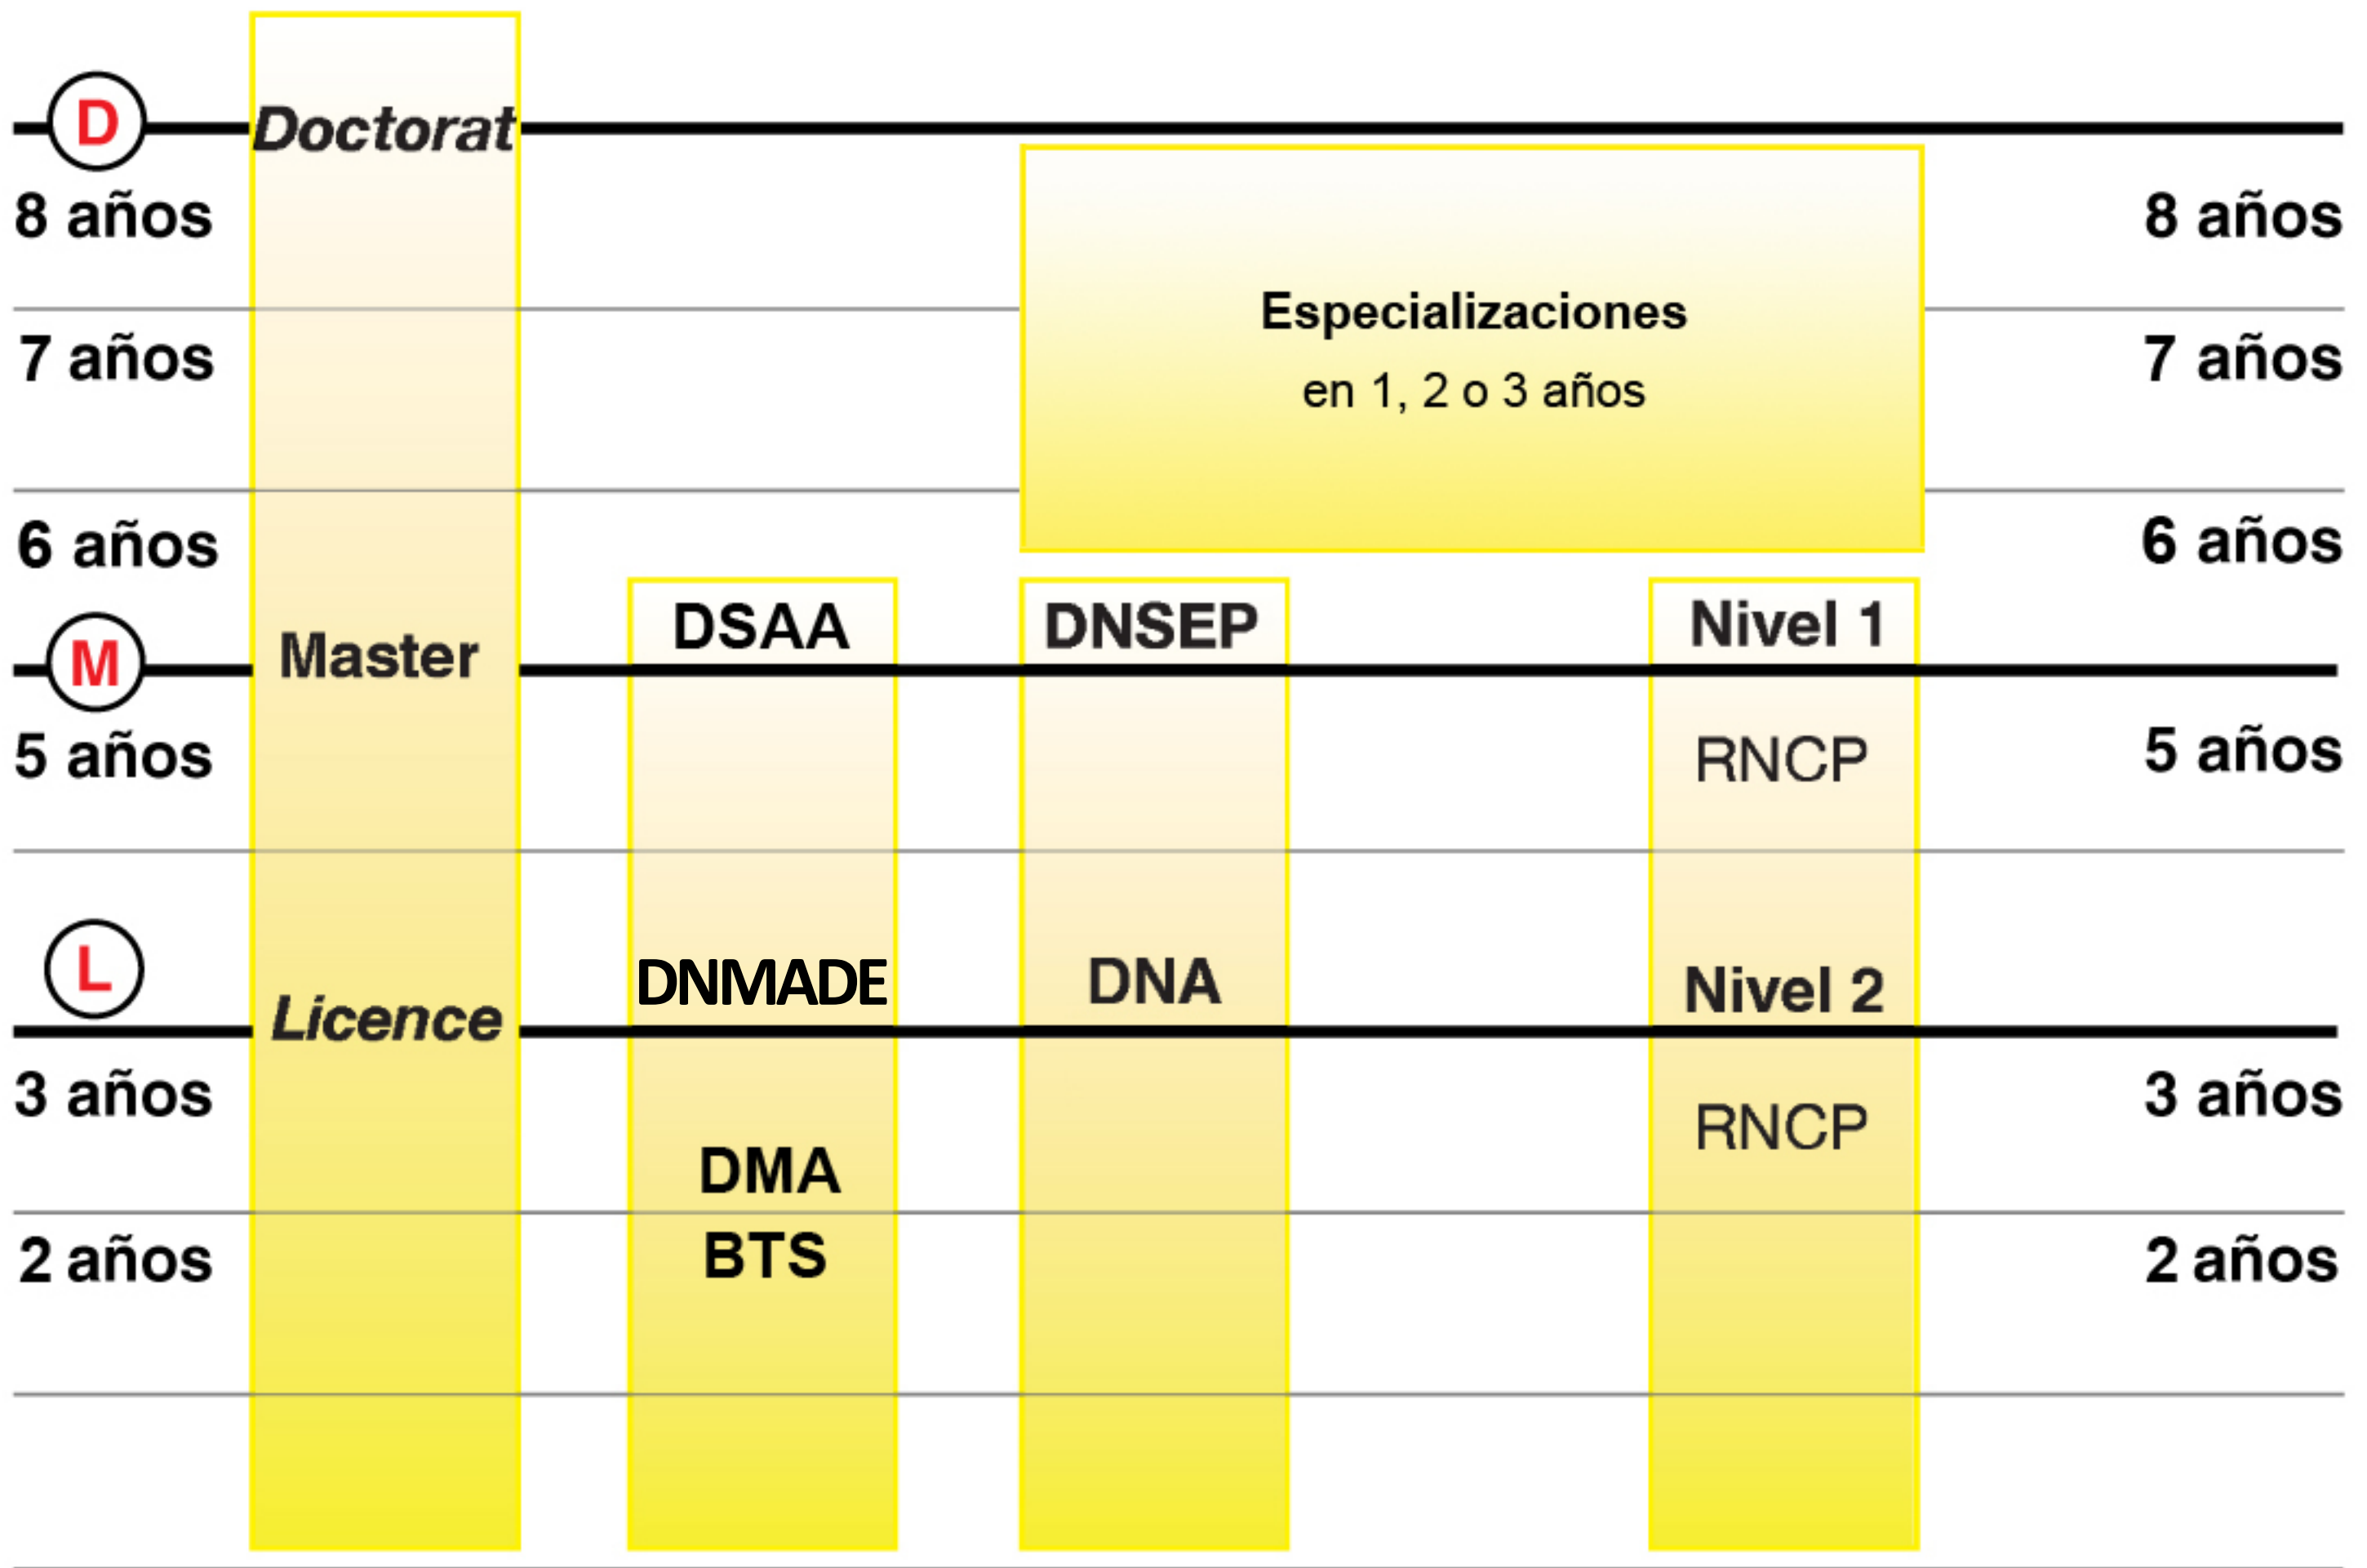

El sistema LMD y los diplomas de arte

BTS : *Brevet de Technicien Supérieur*

DNA : *Diplôme National d'Art*

DMA : *Diplôme des Métiers d'Art*

DSAA : *Diplôme Supérieur des Arts Appliqués*

DNSEP : *Diplôme National Supérieur d'Expression Plastique*

DNMADE : *Diplôme National des Métiers d'Art et du Design*