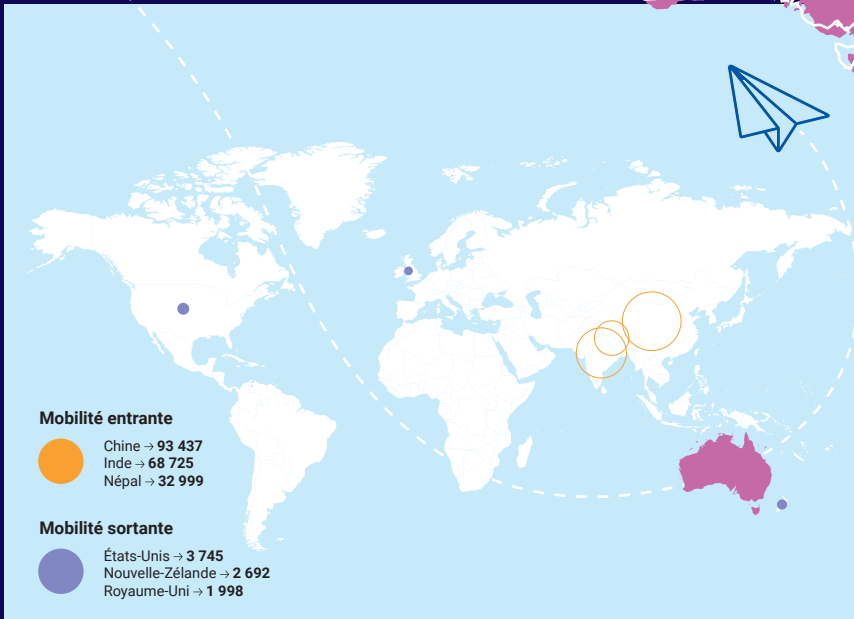

MOBILITÉ INTERNATIONALE EN 2021⁽¹⁾

1,7
million d'étudiants dont

22%
d'étudiants internationaux

1%
des étudiants australiens sont mobiles

ÉTUDIANTS AUSTRALIENS EN FRANCE EN 2022-2023⁽²⁾

368
étudiants australiens

-19%
en 5 ans

62%
d'étudiantes

Destinations des étudiants originaires d'Australie⁽¹⁾

Pays d'accueil	2018	2021	% du total en 2021	Évolution 2018-2021
1 États-Unis	4 361	3 745	27%	-14%
2 Nouvelle-Zélande	2 520	2 692	20%	+7%
3 Royaume-Uni	2 062	1 998	15%	-3%
4 Allemagne	951	896	7%	-6%
5 Japon	387	361	3%	-7%
6 Canada	474	267	2%	-44%
7 France	202	201	1%	0%
8 Suisse	178	189	1%	+6%
9 Danemark	154	175	1%	+14%
10 Malaisie	0	132	1%	-
Autres pays	2 053*	3 065*	22%	+49%
TOTAL	13 343	13 721	100%	+3%

Origines des étudiants internationaux en Australie⁽¹⁾

Pays d'origine	2018	2021	% du total en 2021	Évolution 2018-2021
1 Chine**	143 323	93 437	25%	-35%
2 Inde	73 316	68 725	18%	-6%
3 Népal	32 939	32 999	9%	0%
4 Vietnam	16 138	14 111	4%	-13%
5 Indonésie	12 180	11 683	3%	-4%
6 Malaisie	15 653	11 419	3%	-27%
7 Philippines	6 009	9 588	3%	+60%
8 Pakistan	11 324	9 472	3%	-16%
9 Sri Lanka	8 826	9 104	2%	+3%
10 Brésil	7 565	8 486	2%	12%
Autres pays	117 241*	109 415*	29%	-7%
TOTAL	444 514	378 439	100%	-15%