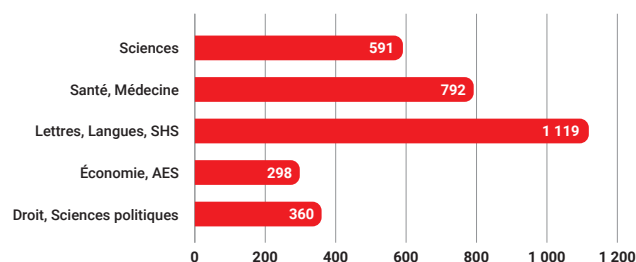

Destinations des étudiants originaires de Belgique⁽¹⁾

Pays d'accueil	2018	2021	% du total en 2021	Évolution 2018-2021
1 Pays-Bas	3 349	3 395	20%	+1%
2 Royaume-Uni	3 092	3 050	18%	-1%
3 Allemagne	2 361	2 850	17%	+21%
4 France	2 049	2 305	13%	+12%
5 États-Unis	901	745	4%	-17%
6 Suisse	461	570	3%	+24%
7 Espagne	376	483	3%	+28%
8 Canada	417	456	3%	+9%
9 Luxembourg	370	398	2%	+8%
10 Italie	247	357	2%	+45%
Autres pays	2 251*	2 556*	15%	+14%
TOTAL	15 874	17 165	100%	+8%

Origines des étudiants internationaux en Belgique⁽¹⁾

Pays d'origine	2018	2021	% du total en 2021	Évolution 2018-2021
1 France	14 885	19 063	36%	+28%
2 Pays-Bas	3 125	4 172	8%	+34%
3 Cameroun	1 579	2 685	5%	+70%
4 Luxembourg	1 851	1 999	4%	+8%
5 Maroc	677	1 300	2%	+92%
6 Italie	773	1 265	2%	+64%
7 Chine**	340	1 044	2%	+207%
8 Congo (RD)	483	767	1%	+59%
9 Inde	221	717	1%	+224%
10 Espagne	380	714	1%	+88%
Autres pays	29 582*	19 338*	36%	-35%
TOTAL	53 896	53 064	100%	-2%

*Estimation **Hong Kong et Macao inclus

Effectifs par type d'établissements en France (2022-2023)⁽²⁾

Type d'établissements	Effectifs	%	Évolution (2017-2022)
Universités	3 160	65%	-4%
Écoles de commerce	607	12%	+36%
Écoles d'ingénieurs	224	5%	-7%
Écoles d'art et d'architecture	253	5%	+12%
Lycées (BTS, CPGE)	213	4%	+3%
Autres établissements	414	8%	+7%
TOTAL	4 871	100%	+2%

Répartition par niveau à l'université en France (2022-2023)⁽²⁾

Niveau de diplôme	Effectifs	%	Évolution (2017-2022)
Licence	1 460	46%	-11%
Master	1 464	46%	+4%
Doctorat	236	7%	-3%
TOTAL	3 160	100%	-4%

Répartition par discipline à l'université en France (2022-2023)⁽²⁾