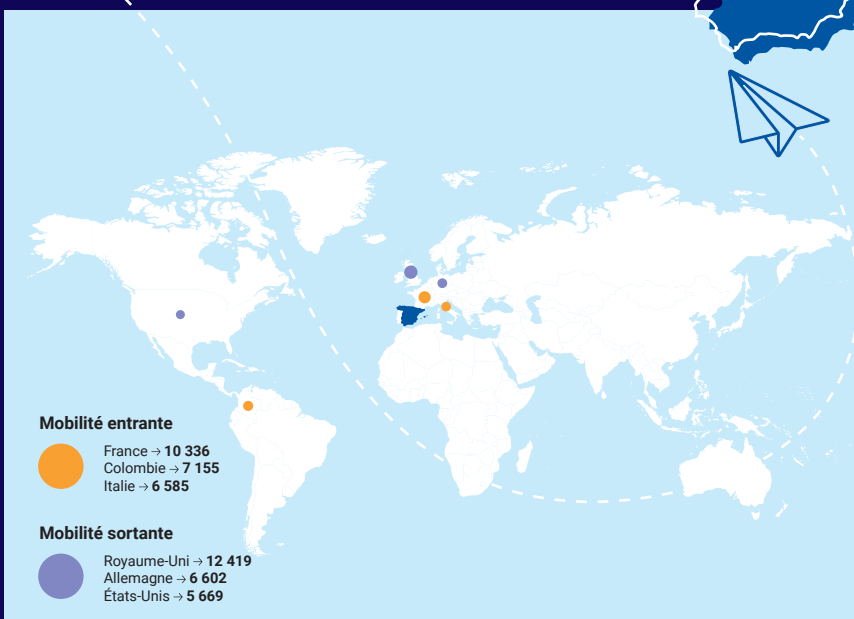

MOBILITÉ INTERNATIONALE EN 2021⁽¹⁾

2

millions d'étudiants dont

4%

d'étudiants internationaux

2%

des étudiants espagnols sont mobiles

ÉTUDIANTS ESPAGNOLS EN FRANCE EN 2022-2023⁽²⁾

11 600

étudiants espagnols

+48%

en 5 ans

60%

d'étudiantes

Destinations des étudiants originaires d'Espagne⁽¹⁾

Pays d'accueil	2018	2021	% du total en 2021	Évolution 2018-2021
1 Royaume-Uni	9 681	12 419	27%	+28%
2 Allemagne	6 546	6 602	14%	+1%
3 États-Unis	6 068	5 669	12%	-7%
4 France	3 975	4 353	9%	+10%
5 Pays-Bas	2 595	2 570	5%	-1%
6 Équateur	230	1 382	3%	+501%
7 Italie	1 175	1 234	3%	+5%
8 Danemark	1 139	1 223	3%	+7%
9 Suisse	1 091	1 204	3%	+10%
10 Argentine	1 046	1 130	2%	+8%
Autres pays	8 763*	9 001*	19%	+3%
TOTAL	42 309	46 787	100%	+11%

Origines des étudiants internationaux en Espagne⁽¹⁾

Pays d'origine	2018	2021	% du total en 2021	Évolution 2018-2021
1 France	8 220	10 336	13%	+26%
2 Colombie	6 161	7 155	9%	+16%
3 Italie	6 766	6 585	8%	-3%
4 Équateur	6 622	6 038	7%	-9%
5 Chine	2 436	3 222	4%	+32%
6 Maroc	1 967	3 205	4%	+63%
7 Mexique	2 960	3 158	4%	+7%
8 Chili	2 127	2 720	3%	+28%
9 Venezuela	1 758	2 379	3%	+35%
10 Allemagne	1 849	2 167	3%	+17%
Autres pays	30 046*	33 897*	42%	+13%
TOTAL	70 912	80 862	100%	+14%

Répartition par discipline à l'université en France (2022-2023)⁽²⁾

Pays d'accueil et d'origine des étudiants du programme Erasmus+ en 2019-2020⁽³⁾

Destination des étudiants Erasmus+ espagnols		Origine des étudiants Erasmus+ en Espagne	
Pays	Effectifs	Pays	Effectifs
1 Italie	8 760	Italie	11 114
3 Pologne	4 204	France	7 403
2 France	3 965	Allemagne	6 975
4 Allemagne	3 412	Royaume-Uni	4 004
5 Portugal	3 219	Pays-Bas	2 703
Autres pays	17 218	Autres pays	14 879
TOTAL	40 778	TOTAL	47 078