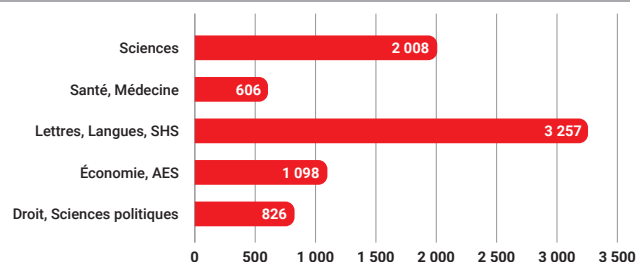

Répartition par discipline à l'université en France (2022-2023)⁽²⁾

Pays d'accueil et d'origine des étudiants du programme Erasmus+ en 2019-2020⁽³⁾

Destination des étudiants Erasmus+ espagnols		Origine des étudiants Erasmus+ en Espagne	
Pays	Effectifs	Pays	Effectifs
1 Italie	8 760	Italie	11 114
3 Pologne	4 204	France	7 403
2 France	3 965	Allemagne	6 975
4 Allemagne	3 412	Royaume-Uni	4 004
5 Portugal	3 219	Pays-Bas	2 703
Autres pays	17 218	Autres pays	14 879
TOTAL	40 778	TOTAL	47 078

Sources : (1) Institut statistique de l'UNESCO (ISU), septembre 2023; (2) Ministère de l'Enseignement supérieur et de la Recherche, Sous-Direction des systèmes d'information et des études statistiques; (3) Commission européenne.