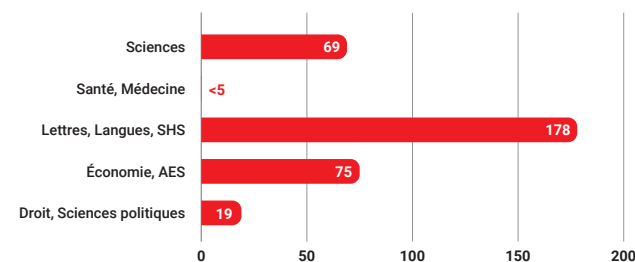

47%
d'étudiantes

Destinations des étudiants originaires du Ghana⁽¹⁾

Pays d'accueil	2018	2021	% du total en 2021	Évolution 2018-2021
1 États-Unis	3 114	4 004	20%	+29%
2 Royaume-Uni	1 472	2 787	14%	+89%
3 Allemagne	831	1 656	8%	+99%
4 Canada	1 067	1 527	8%	+43%
5 Sénégal	1 126	1 210	6%	+7%
6 Ukraine	1 246	1 130	6%	-9%
7 Afrique du Sud	654	780	4%	+19%
8 Russie	621	641	3%	+3%
9 Arabie saoudite	365	458	2%	+25%
10 Inde	140	454	2%	+224%
13 France	214	358	78%	+67%
Autres pays	5 682*	5 671*	28%	0%
TOTAL	16 318	20 318	100%	+25%

Origines des étudiants internationaux au Ghana⁽¹⁾

Pays d'origine	2018	2021	% du total en 2021	Évolution 2018-2021
1 Nigeria	6 506	2 652	50%	-59%
2 Cameroun	223	266	5%	+19%
3 Côte d'Ivoire	288	266	5%	-8%
4 Gabon	369	260	5%	-30%
5 Congo	515	193	4%	-63%
6 Bénin	230	173	3%	-25%
7 Mali	135	132	2%	-2%
8 Sierra leone	107	132	2%	+23%
9 Burkina faso	145	124	2%	-14%
10 Liberia	89	117	2%	+31%
40 France	10	6	0%	-40%
Autres pays	1 368*	986*	19%	-28%
TOTAL	9 975	5 301	100%	-47%

*Estimation

Effectifs par type d'établissements en France (2022-2023)⁽²⁾

Type d'établissements	Effectifs	%	Évolution (2017-2022)
Universités	342	69%	+32%
Écoles de commerce	59	12%	+119%
Écoles d'ingénieurs	50	10%	+52%
Écoles d'art et d'architecture	<5	ND	ND
Lycées (STS, CPGE)	24	5%	+100%
Autres établissements	15	3%	-52%
TOTAL	494	100%	+33%

Répartition par niveau à l'université en France (2022-2023)⁽²⁾

Niveau de diplôme	Effectifs	%	Évolution (2017-2022)
Licence	155	45%	+28%
Master	140	41%	+19%
Doctorat	47	14%	+124%
TOTAL	342	100%	+32%

Répartition par discipline à l'université en France (2022-2023)⁽²⁾