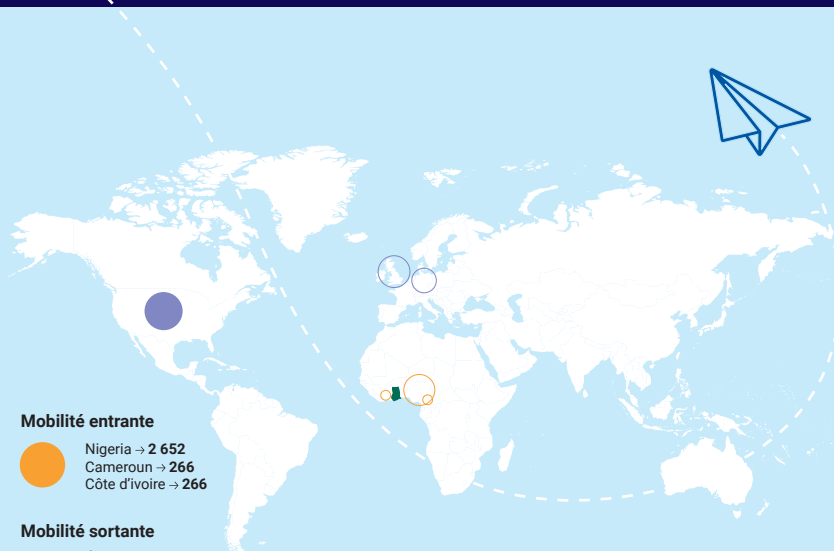

MOBILITÉ INTERNATIONALE EN 2021⁽¹⁾

581 000

étudiants dont

1%

d'étudiants internationaux

3%

des étudiants ghanéens sont mobiles

Mobilité entrante

Nigeria → 2 652
Cameroun → 266
Côte d'Ivoire → 266

Mobilité sortante

États-Unis → 4 004
Royaume-Uni → 2 787
Allemagne → 1 656

ÉTUDIANTS GHANÉENS EN FRANCE EN 2022-2023⁽²⁾

494
étudiants ghanéens

+33%
en 5 ans

47%
d'étudiantes

Destinations des étudiants originaires du Ghana⁽¹⁾

Pays d'accueil	2018	2021	% du total en 2021	Évolution 2018-2021
1 États-Unis	3 114	4 004	20%	+29%
2 Royaume-Uni	1 472	2 787	14%	+89%
3 Allemagne	831	1 656	8%	+99%
4 Canada	1 067	1 527	8%	+43%
5 Sénégal	1 126	1 210	6%	+7%
6 Ukraine	1 246	1 130	6%	-9%
7 Afrique du Sud	654	780	4%	+19%
8 Russie	621	641	3%	+3%
9 Arabie saoudite	365	458	2%	+25%
10 Inde	140	454	2%	+224%
13 France	214	358	78%	+67%
Autres pays	5 682*	5 671*	28%	0%
TOTAL	16 318	20 318	100%	+25%

Origines des étudiants internationaux au Ghana⁽¹⁾

Pays d'origine	2018	2021	% du total en 2021	Évolution 2018-2021
1 Nigeria	6 506	2 652	50%	-59%
2 Cameroun	223	266	5%	+19%
3 Côte d'Ivoire	288	266	5%	-8%
4 Gabon	369	260	5%	-30%
5 Congo	515	193	4%	-63%
6 Bénin	230	173	3%	-25%
7 Mali	135	132	2%	-2%
8 Sierra leone	107	132	2%	+23%
9 Burkina faso	145	124	2%	-14%
10 Liberia	89	117	2%	+31%
40 France	10	6	0%	-40%
Autres pays	1 368*	986*	19%	-28%
TOTAL	9 975	5 301	100%	-47%