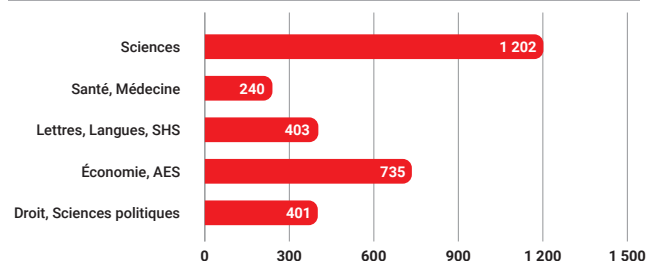

29%
d'étudiantes

Destinations des étudiants originaires de Guinée⁽¹⁾

Pays d'accueil	2018	2021	% du total en 2021	Évolution 2018-2021
1 France	3 369	3 227	36%	-4%
2 Maroc	1 337	1 289	14%	-4%
3 Turquie	448	634	7%	42%
4 Sénégal	644	504	6%	-22%
5 Arabie saoudite	580	450	5%	-22%
6 Canada	307	399	4%	30%
7 Côte d'Ivoire	ND	352	4%	-
8 Allemagne	154	272	3%	77%
9 Malaisie	ND	175	2%	-
10 Tunisie	109	158	2%	+45%
Autres pays	1 592*	1 268*	15%	-7%
TOTAL	8 540	8 728	100%	+5%

Origines des étudiants internationaux en Guinée⁽¹⁾

Pays d'origine	2018	2021	% du total en 2021
----------------	------	------	--------------------

Le détail des données sur les étudiants internationaux en Guinée n'est pas disponible

TOTAL	ND	ND	100%
--------------	-----------	-----------	-------------

*Estimation

Effectifs par type d'établissements en France (2022-2023)⁽²⁾

Type d'établissements	Effectifs	%	Évolution (2017-2022)
Universités	2 981	77%	-19%
Écoles de commerce	238	6%	+107%
Écoles d'ingénieurs	97	3%	+87%
Écoles d'art et d'architecture	24	1%	+9%
Lycées (STS, CPGE)	403	10%	+113%
Autres établissements	117	3%	+36%
TOTAL	3 860	100%	-7%

Répartition par niveau à l'université en France (2022-2023)⁽²⁾

Niveau de diplôme	Effectifs	%	Évolution (2017-2022)
Licence	1 721	58%	-25%
Master	1 173	39%	-10%
Doctorat	87	3%	-7%
TOTAL	2 981	100%	-19%

Répartition par discipline à l'université en France (2021-2022)⁽²⁾