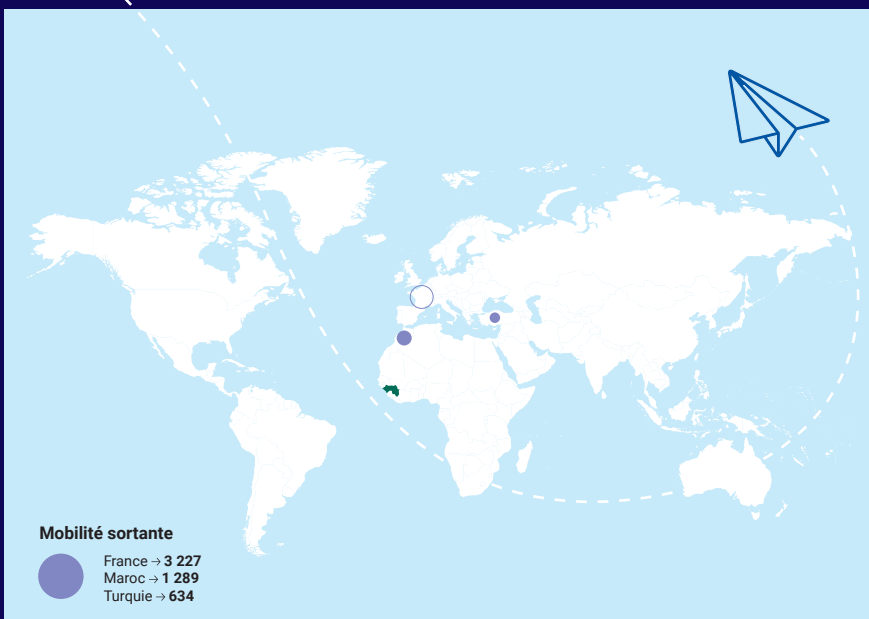

MOBILITÉ INTERNATIONALE EN 2021⁽¹⁾

88 000
étudiants dont

% d'étudiants internationaux inconnu

10%
des étudiants guinéens sont mobiles

ÉTUDIANTS GUINÉENS EN FRANCE EN 2022-2023⁽²⁾

3 860
étudiants guinéens

-7%
en 5 ans

29%
d'étudiantes

Destinations des étudiants originaires de Guinée⁽¹⁾

Pays d'accueil	2018	2021	% du total en 2021	Évolution 2018-2021
1 France	3 369	3 227	36%	-4%
2 Maroc	1 337	1 289	14%	-4%
3 Turquie	448	634	7%	42%
4 Sénégal	644	504	6%	-22%
5 Arabie saoudite	580	450	5%	-22%
6 Canada	307	399	4%	30%
7 Côte d'Ivoire	ND	352	4%	-
8 Allemagne	154	272	3%	77%
9 Malaisie	ND	175	2%	-
10 Tunisie	109	158	2%	+45%
Autres pays	1 592*	1 268*	15%	-7%
TOTAL	8 540	8 728	100%	+5%

Origines des étudiants internationaux en Guinée⁽¹⁾

Pays d'origine	2018	2021	% du total en 2021
----------------	------	------	--------------------

Le détail des données sur les étudiants internationaux en Guinée n'est pas disponible