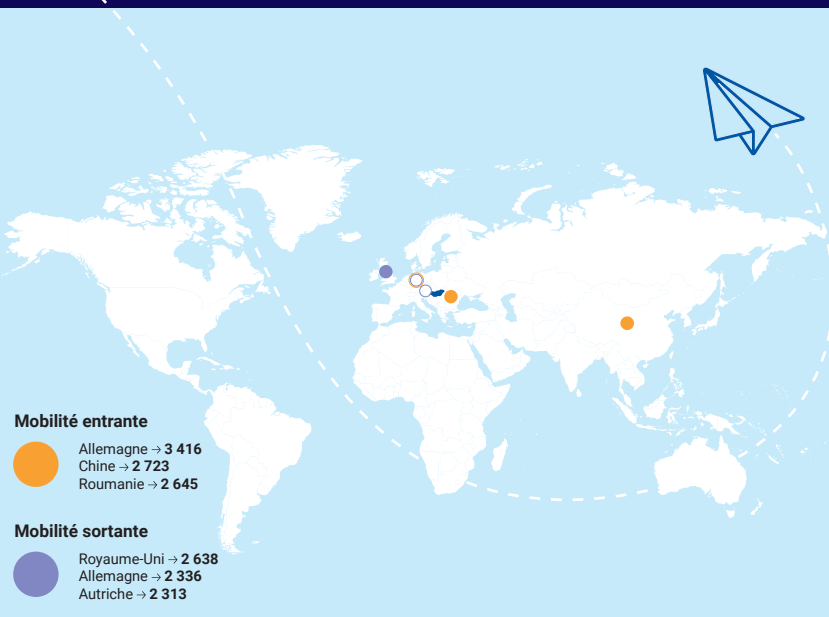

MOBILITÉ INTERNATIONALE EN 2021⁽¹⁾

287 000
étudiants dont

13%
d'étudiants internationaux

5%
des étudiants hongrois sont mobiles

ÉTUDIANTS HONGROIS EN FRANCE EN 2022-2023⁽²⁾

662
étudiants hongrois

+10%
en 5 ans

63%
d'étudiantes

Destinations des étudiants originaires de Hongrie⁽¹⁾

Pays d'accueil	2018	2021	% du total en 2021	Évolution 2018-2021
1 Royaume-Uni	2 209	2 638	19%	+19%
2 Allemagne	2 123	2 336	17%	+10%
3 Autriche	2 246	2 313	17%	+3%
4 Danemark	1 226	1 144	8%	-7%
5 Pays-Bas	890	963	7%	+8%
6 Slovaquie	459	727	5%	+58%
7 États-Unis	666	636	5%	-5%
8 Roumanie	614	611	4%	+0%
9 France	375	333	2%	-11%
10 Suisse	274	286	2%	+4%
Autres pays	1 789*	1 778*	13%	-1%
TOTAL	12 871	13 764	100%	+7%

Origines des étudiants internationaux en Hongrie⁽¹⁾

Pays d'origine	2018	2021	% du total en 2021	Évolution 2018-2021
1 Allemagne	3 258	3 416	9%	+5%
2 Chine**	2 075	2 723	7%	+31%
3 Roumanie	2 141	2 645	7%	+24%
4 Serbie	1 931	2 238	6%	+16%
5 Iran	1 878	1 871	5%	+0%
6 Slovaquie	1 710	1 693	4%	-1%
7 Ukraine	1 168	1 171	3%	+0%
8 Jordanie	565	1 143	3%	+102%
9 Inde	506	932	2%	+84%
10 Nigeria	1 005	930	2%	-7%
23 France	646	522	1%	-19%
Autres pays	16 095*	19 163*	51%	+19%
TOTAL	32 332	37 925	100%	+17%

Pays d'accueil et d'origine des étudiants du programme Erasmus+ en 2019-2020⁽³⁾

Destination des étudiants Erasmus+ hongrois		Origine des étudiants Erasmus+ en Hongrie	
Pays	Effectifs	Pays	Effectifs
1 Allemagne	591	Roumanie	973
2 Espagne	369	Allemagne	919
3 Italie	360	France	815
4 Portugal	235	Espagne	622
5 Pays-Bas	230	Turquie	526
Autres pays	1 865	Autres pays	2 495
TOTAL	3 650	TOTAL	6 350