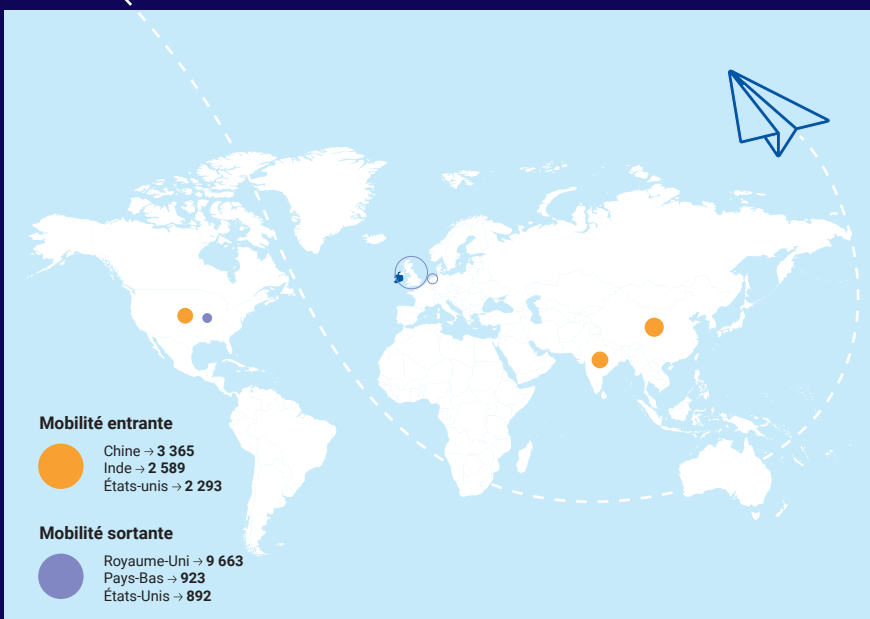

## MOBILITÉ INTERNATIONALE EN 2021<sup>(1)</sup>

**250 000**  
étudiants dont

**9%**  
d'étudiants internationaux

**6%**  
des étudiants irlandais sont mobiles

### Destinations des étudiants originaires d'Irlande<sup>(1)</sup>

Pays d'accueil	2018	2021	% du total en 2021	Évolution 2018-2021
1 Royaume-Uni	9 560	9 663	61%	+1%
2 Pays-Bas	789	923	6%	+17%
3 États-Unis	943	892	6%	-5%
4 Allemagne	817	763	5%	-7%
5 Australie	377	506	3%	+34%
6 Pologne	248	455	3%	+83%
7 Bulgarie	159	308	2%	+94%
8 France	241	257	2%	+7%
9 Hongrie	298	235	1%	-21%
10 Italie	73	178	1%	+144%
Autres pays	1 475*	1 666*	11%	+13%
<b>TOTAL</b>	<b>14 980</b>	<b>15 846</b>	<b>100%</b>	<b>+6%</b>

### Origines des étudiants internationaux en Irlande<sup>(1)</sup>

Pays d'origine	2018	2021	% du total en 2021	Évolution 2018-2021
1 Chine	2 489	3 365	15%	+35%
2 Inde	2 606	2 589	11%	-1%
3 États-unis	2 197	2 293	10%	+4%
4 Royaume-Uni	1 663	1 800	8%	+8%
5 Canada	1 550	1 662	7%	+7%
6 Malaisie	1 430	1 000	4%	-30%
7 Allemagne	624	685	3%	+10%
8 France	695	675	3%	-3%
9 Arabie saoudite	963	648	3%	-33%
10 Koweït	480	599	3%	+25%
Autres pays	7 586*	7 880*	34%	+4%
<b>TOTAL</b>	<b>22 283</b>	<b>23 196</b>	<b>100%</b>	<b>+4%</b>

### Pays d'accueil et d'origine des étudiants du programme Erasmus+ en 2019-2020<sup>(3)</sup>

Destination des étudiants Erasmus+ irlandais		Origine des étudiants Erasmus+ en Irlande	
Pays	Effectifs	Pays	Effectifs
1 France	783	France	2 069
2 Espagne	729	Allemagne	1487
3 Allemagne	512	Espagne	1088
4 Royaume-Uni	374	Italie	535
5 Pays-Bas	294	Royaume-Uni	473
Autres pays	1 091	Autres pays	1 786
<b>TOTAL</b>	<b>3 783</b>	<b>TOTAL</b>	<b>7 438</b>