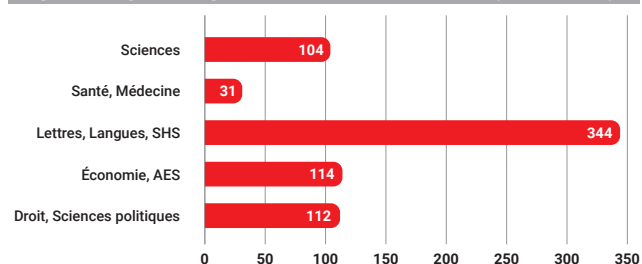

Répartition par discipline à l'université en France (2022-2023)⁽²⁾

Pays d'accueil et d'origine des étudiants du programme Erasmus+ en 2019-2020⁽³⁾

Destination des étudiants Erasmus+ irlandais		Origine des étudiants Erasmus+ en Irlande	
Pays	Effectifs	Pays	Effectifs
1 France	783	France	2 069
2 Espagne	729	Allemagne	1487
3 Allemagne	512	Espagne	1088
4 Royaume-Uni	374	Italie	535
5 Pays-Bas	294	Royaume-Uni	473
Autres pays	1 091	Autres pays	1 786
TOTAL	3 783	TOTAL	7 438

Sources : (1) Institut statistique de l'UNESCO (ISU), septembre 2023 ; (2) Ministère de l'Enseignement supérieur et de la Recherche, Sous-Direction des systèmes d'information et des études statistiques ; (3) Commission européenne.