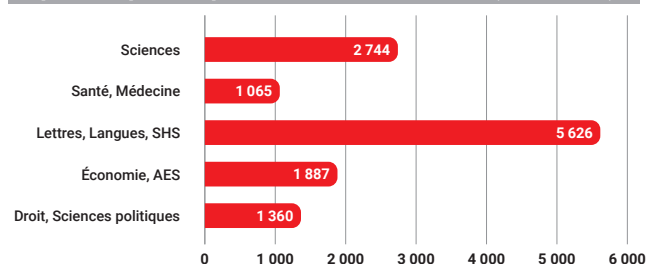

Répartition par discipline à l'université en France (2022-2023)⁽²⁾

Pays d'accueil et d'origine des étudiants du programme Erasmus+ en 2019-2020⁽³⁾

Destination des étudiants Erasmus+ italiens		Origine des étudiants Erasmus+ en Italie	
Pays	Effectifs	Pays	Effectifs
1 Espagne	11 114	Espagne	8 760
2 France	4 738	France	3 001
3 Allemagne	3 855	Allemagne	2 974
4 Royaume-Uni	2 437	Pologne	1 481
5 Portugal	2 272	Turquie	1 205
Autres pays	13 067	Autres pays	9 204
TOTAL	37 483	TOTAL	26 625

Sources : (1) Institut statistique de l'UNESCO (ISU), septembre 2023; (2) Ministère de l'Enseignement supérieur et de la Recherche, Sous-Direction des systèmes d'information et des études statistiques; (3) Commission européenne.