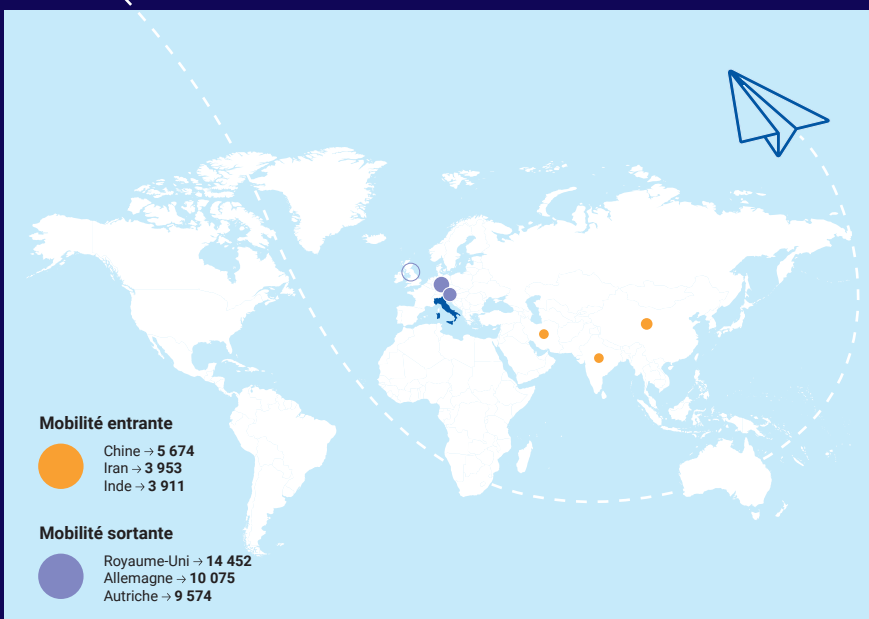

MOBILITÉ INTERNATIONALE EN 2021⁽¹⁾

2

million d'étudiants dont

3%

d'étudiants internationaux

4%

des étudiants italiens sont mobiles

ÉTUDIANTS ITALIENS EN FRANCE EN 2022-2023⁽²⁾

20 000

étudiants italiens

+50%

en 5 ans

59%

d'étudiantes

Destinations des étudiants originaires d'Italie⁽¹⁾

Pays d'accueil	2018	2021	% du total en 2021	Évolution 2018-2021
1 Royaume-Uni	13 904	14 452	17%	4%
2 Allemagne	8 056	10 075	12%	25%
3 Autriche	8 809	9 574	11%	9%
4 France	7 479	8 868	10%	19%
5 Espagne	6 766	6 585	8%	-3%
6 Suisse	5 584	6 380	8%	14%
7 États-Unis	4 974	4 806	6%	-3%
8 Pays-Bas	4 500	4 566	5%	1%
9 Roumanie	1 652	2 390	3%	45%
10 Australie	1 980	1 694	2%	-14%
Autres pays	12 476*	15 640*	18%	25%
TOTAL	76 180	85 030	100%	12%

Origines des étudiants internationaux en Italie⁽¹⁾

Pays d'origine	2018	2021	% du total en 2021	Évolution 2018-2021
1 Chine**	15 167	5 674	8%	-63%
2 Iran	4 535	3 953	5%	-13%
3 Inde	3 880	3 911	5%	1%
4 Albanie	10 267	3 405	5%	-67%
5 Turquie	2 389	2 483	3%	4%
6 Cameroun	2 668	2 064	3%	-23%
7 Russie	2 493	1 908	3%	-23%
8 Pakistan	1 339	1 804	2%	35%
9 France	1 797	1 789	2%	0%
10 Grèce	1 863	1 505	2%	-19%
Autres pays	60 213*	43 788*	61%	-27%
TOTAL	106 611	72 284	100%	-32%

Répartition par discipline à l'université en France (2022-2023)⁽²⁾

Pays d'accueil et d'origine des étudiants du programme Erasmus+ en 2019-2020⁽³⁾

Destination des étudiants Erasmus+ italiens		Origine des étudiants Erasmus+ en Italie	
Pays	Effectifs	Pays	Effectifs
1 Espagne	11 114	Espagne	8 760
2 France	4 738	France	3 001
3 Allemagne	3 855	Allemagne	2 974
4 Royaume-Uni	2 437	Pologne	1 481
5 Portugal	2 272	Turquie	1 205
Autres pays	13 067	Autres pays	9 204
TOTAL	37 483	TOTAL	26 625