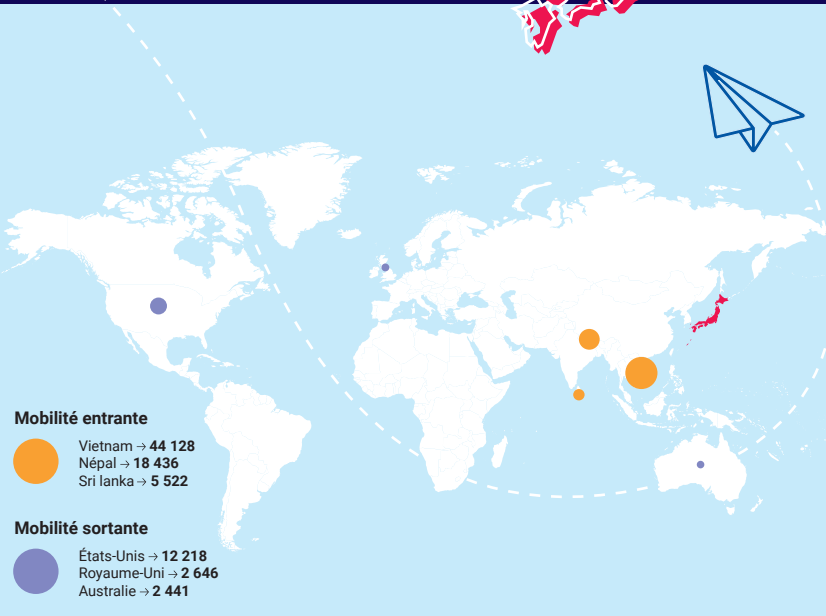

MOBILITÉ

INTERNATIONALE

EN 2021⁽¹⁾

3,8**

millions d'étudiants dont

6%

d'étudiants internationaux

1%

des étudiants japonais sont mobiles

ÉTUDIANTS

JAPONAIS

EN FRANCE

EN 2022-2023⁽²⁾

1 631

étudiants japonais

-17%

en 5 ans

65%

d'étudiantes

Destinations des étudiants originaires du Japon⁽¹⁾

Pays d'accueil	2018	2021	% du total en 2021	Évolution 2018-2021
1 États-Unis	14 901	12 218	42%	-18%
2 Royaume-Uni	2 670	2 646	9%	-1%
3 Australie	2 429	2 441	8%	0%
4 Corée du Sud	1 558	1 855	6%	+19%
5 Canada	1 783	1 737	6%	-3%
6 Allemagne	1 916	1 616	5%	-16%
7 Brésil	1 273	1 328	5%	+4%
8 France	1 195	906	3%	-24%
9 Malaisie	ND	769	3%	-
10 Hongrie	463	533	2%	+15%
Autres pays	3 883*	3 336*	11%	-14%
TOTAL	32 071	29 385	100%	-8%

Origines des étudiants internationaux au Japon⁽¹⁾

Pays d'origine	2016	2021	% du total en 2021	Évolution 2016-2021
1 Vietnam	34 276	44 128	20%	+29%
2 Népal	14 462	18 436	9%	+27%
3 Sri lanka	2 870	5 522	3%	+92%
4 Indonésie	4 187	5 095	2%	+22%
5 Myanmar	2 634	3 652	2%	+39%
6 Thaïlande	3 183	3 145	1%	-1%
7 Bangladesh	1 910	2 802	1%	+47%
8 Malaisie	2 600	2 695	1%	+4%
9 États-unis	2 352	2 478	1%	+5%
10 Mongolie	1 649	2 052	1%	+24%
13 France	1 053	1 228	1%	+17%
Autres pays	112 625*	126 236*	58%	+12%
TOTAL	182 748	216 241	100%	+18%