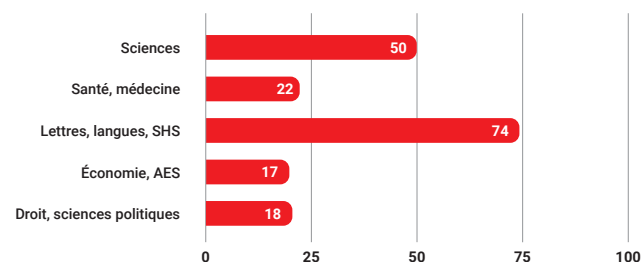

68%
d'étudiantes

Destinations des étudiants originaires de Lituanie⁽¹⁾

Pays d'accueil	2018	2021	% du total en 2021	Évolution 2018-2021
1 Royaume-Uni	4 138	4 292	44%	+4%
2 Pays-Bas	1 002	1 094	11%	+9%
3 Allemagne	749	815	8%	+9%
4 Danemark	1 252	808	8%	-35%
5 Pologne	646	523	5%	-19%
6 États-Unis	329	284	3%	-14%
7 Russie	261	220	2%	-16%
8 France	231	181	2%	-22%
9 Suède	179	170	2%	-5%
10 Australie	271	155	2%	-43%
Autres pays	1 350	1 291	13%	-4%
TOTAL	10 408	9 833	100%	-1%

Origines des étudiants internationaux en Lituanie⁽¹⁾

Pays d'origine	2018	2021	% du total en 2021	Évolution 2018-2021
1 Biélorussie	962	920	12%	-4%
2 Ukraine	323	732	10%	127%
3 Inde	637	673	9%	6%
4 Allemagne	275	495	6%	80%
5 Israël	230	445	6%	93%
6 Suède	180	328	4%	82%
7 Royaume-uni	126	302	4%	140%
8 Nigeria	130	280	4%	115%
9 Russie	179	265	3%	48%
10 Chine	70	207	3%	196%
Autres pays	3 188	3 041	40%	-5%
TOTAL	6 300	7 688	100%	22%

Effectifs par type d'établissements en France (2017-2022)⁽²⁾

Type d'établissements	Effectifs	%	Évolution (2017-2022)
Universités	181	54%	-13%
Écoles de commerce	59	18%	+74%
Écoles d'ingénieurs	8	2%	-27%
Écoles d'art et d'architecture	31	9%	-23%
Lycées (BTS, CPGE)	<5	ND	ND
Autres établissements	55	16%	-24%
TOTAL	336	100%	-9%

Répartition par niveau à l'université en France (2022-2023)⁽²⁾

Niveau de diplôme	Effectifs	%	Évolution (2017-2022)
Licence	95	52%	-10%
Master	66	36%	-16%
Doctorat	20	11%	-13%
TOTAL	181	100%	-13%

Répartition par discipline à l'université en France (2022-2023)⁽²⁾