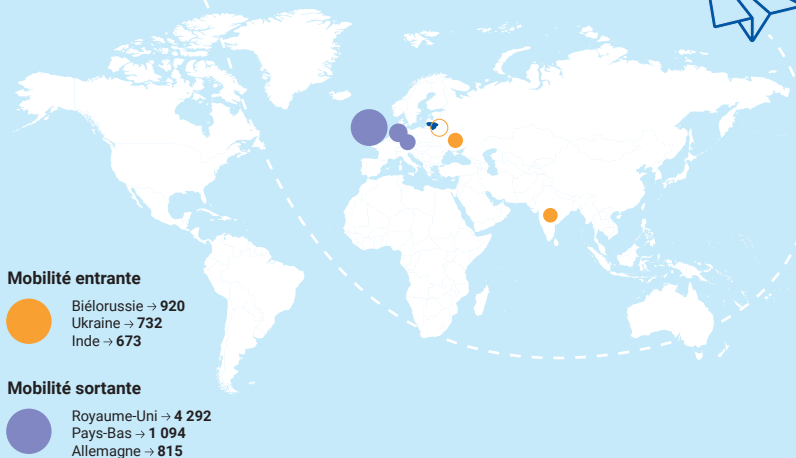

MOBILITÉ INTERNATIONALE EN 2021⁽¹⁾

105 000
étudiants dont

7%
d'étudiants internationaux

10%
des étudiants lituaniens sont mobiles

MOBILITÉ VERS LA FRANCE EN 2022-2023⁽²⁾

336
étudiants lituaniens

-9%
en 5 ans

68%
d'étudiantes

Destinations des étudiants originaires de Lituanie⁽¹⁾

Pays d'accueil	2018	2021	% du total en 2021	Évolution 2018-2021
1 Royaume-Uni	4 138	4 292	44%	+4%
2 Pays-Bas	1 002	1 094	11%	+9%
3 Allemagne	749	815	8%	+9%
4 Danemark	1 252	808	8%	-35%
5 Pologne	646	523	5%	-19%
6 États-Unis	329	284	3%	-14%
7 Russie	261	220	2%	-16%
8 France	231	181	2%	-22%
9 Suède	179	170	2%	-5%
10 Australie	271	155	2%	-43%
Autres pays	1 350	1 291	13%	-4%
TOTAL	10 408	9 833	100%	-1%

Origines des étudiants internationaux en Lituanie⁽¹⁾

Pays d'origine	2018	2021	% du total en 2021	Évolution 2018-2021
1 Biélorussie	962	920	12%	-4%
2 Ukraine	323	732	10%	127%
3 Inde	637	673	9%	6%
4 Allemagne	275	495	6%	80%
5 Israël	230	445	6%	93%
6 Suède	180	328	4%	82%
7 Royaume-uni	126	302	4%	140%
8 Nigeria	130	280	4%	115%
9 Russie	179	265	3%	48%
10 Chine	70	207	3%	196%
Autres pays	3 188	3 041	40%	-5%
TOTAL	6 300	7 688	100%	22%

Pays d'accueil et d'origine des étudiants du programme Erasmus+ en 2019-2020⁽³⁾

Destination des étudiants Erasmus+ lituaniens		Origine des étudiants Erasmus en Lituanie	
Pays	Effectifs	Pays	Effectifs
1 Allemagne	417	Turquie	599
2 Espagne	386	France	446
3 Portugal	296	Italie	415
4 Italie	292	Espagne	400
5 République tchèque	208	Allemagne	333
Autres pays	2387	Autres pays	1 300
TOTAL	3986	TOTAL	3 493