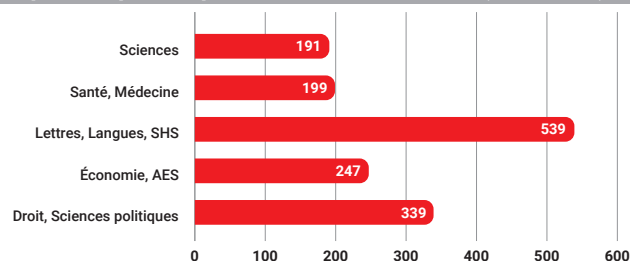

Pays d'accueil	2018	2021	% du total en 2021	Évolution 2018-2021
1 Allemagne	4 712	5 532	42%	+17%
2 Belgique	1 851	1 999	15%	+8%
3 Autriche	1 045	1 295	10%	+24%
4 France	1 267	1 257	10%	-1%
5 Royaume-Uni	1 136	1 145	9%	+1%
6 Pays-Bas	433	536	4%	+24%
7 Suisse	487	443	3%	-9%
8 Portugal	127	161	1%	+27%
9 Espagne	89	153	1%	+72%
10 Irlande	89	118	1%	+33%
Autres pays	349*	456*	3%	+31%
TOTAL	11 585	13 095	100%	+13%

Origines des étudiants internationaux au Luxembourg⁽¹⁾

Pays d'origine	2018	2021	% du total en 2021	Évolution 2018-2021
1 France	962	906	24%	-6%
2 Allemagne	481	486	13%	+1%
3 Belgique	370	398	11%	+8%
4 Italie	142	199	5%	+40%
5 Inde	59	104	3%	+76%
6 Chine**	89	85	2%	-4%
7 Espagne	47	78	2%	+66%
8 Iran	44	75	2%	+70%
9 Grèce	83	72	2%	-13%
10 Roumanie	59	64	2%	+8%
Autres pays	1 026*	1 312*	35%	+28%
TOTAL	3 362	3 779	100%	+12%

*Estimation **Hong Kong et Macao inclus

Effectifs par type d'établissements en France (2022-2023)⁽²⁾

Type d'établissements	Effectifs	%	Évolution (2017-2022)
Universités	1 515	85%	+6%
Écoles de commerce	116	6%	+104%
Écoles d'ingénieurs	25	1%	+0%
Écoles d'art et d'architecture	32	2%	-6%
Lycées (BTS, CPGE)	24	1%	+26%
Autres établissements	80	4%	+51%
TOTAL	1 792	100%	+10%

Répartition par niveau à l'université en France (2022-2023)⁽²⁾

Niveau de diplôme	Effectifs	%	Évolution (2017-2022)
Licence	952	63%	+25%
Master	534	35%	-16%
Doctorat	29	2%	-17%
TOTAL	1 515	100%	+6%

Répartition par discipline à l'université en France (2022-2023)⁽²⁾