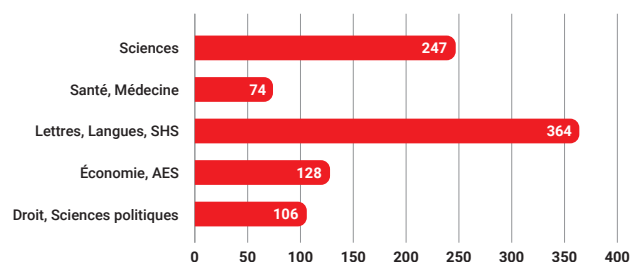

+25%
en 5 ans

58%
d'étudiantes

Destinations des étudiants originaires des Pays-Bas⁽¹⁾

Pays d'accueil	2018	2021	% du total en 2021	Évolution 2018-2021
1 Belgique	3 125	4 172	23%	+34%
2 Royaume-Uni	3 607	3 576	19%	-1%
3 Allemagne	1 900	1 995	11%	+5%
4 États-Unis	2 138	1 863	10%	-13%
5 Turquie	530	842	5%	+59%
6 Autriche	453	673	4%	+49%
7 Suisse	460	576	3%	+25%
8 Suède	449	485	3%	+8%
9 Danemark	497	459	2%	-8%
10 France	445	403	2%	-9%
Autres pays	3 936*	3 415*	18%	-13%
TOTAL	17 540	18 459	100%	+5%

Origines des étudiants internationaux aux Pays-Bas⁽¹⁾

Pays d'origine	2018	2021	% du total en 2021	Évolution 2018-2021
1 Allemagne	22 598	21 314	16%	-6%
2 Italie	4 500	4 566	3%	+1%
3 Chine***	5 089	4 475	3%	-12%
4 Belgique	3 349	3 395	3%	+1%
5 Royaume uni	2 723**	3 163	2%	+16%
6 Bulgarie	2 592	2 994	2%	+16%
7 Grèce	2 790	2 810	2%	+1%
8 Roumanie	2 389	2 768	2%	+16%
9 France	2 426	2 609	2%	+8%
10 Espagne	2 595	2 570	2%	-1%
Autres pays	52 964*	84 871*	63%	+60%
TOTAL	104 015	135 535	100%	+30%

*Estimation **2017 ***Hong Kong et Macao inclus

Effectifs par type d'établissements en France (2022-2023)⁽²⁾

Type d'établissements	Effectifs	%	Évolution (2017-2022)
Universités	919	56%	+11%
Écoles de commerce	259	16%	+58%
Écoles d'ingénieurs	70	4%	+8%
Écoles d'art et d'architecture	69	4%	+64%
Lycées (BTS, CPGE)	110	7%	+53%
Autres établissements	200	12%	+46%
TOTAL	1 627	100%	+25%

Répartition par niveau à l'université en France (2022-2023)⁽²⁾

Niveau de diplôme	Effectifs	%	Évolution (2017-2022)
Licence	536	58%	+11%
Master	312	34%	+12%
Doctorat	71	8%	15%
TOTAL	919	100%	+11%

Répartition par discipline à l'université en France (2022-2023)⁽²⁾