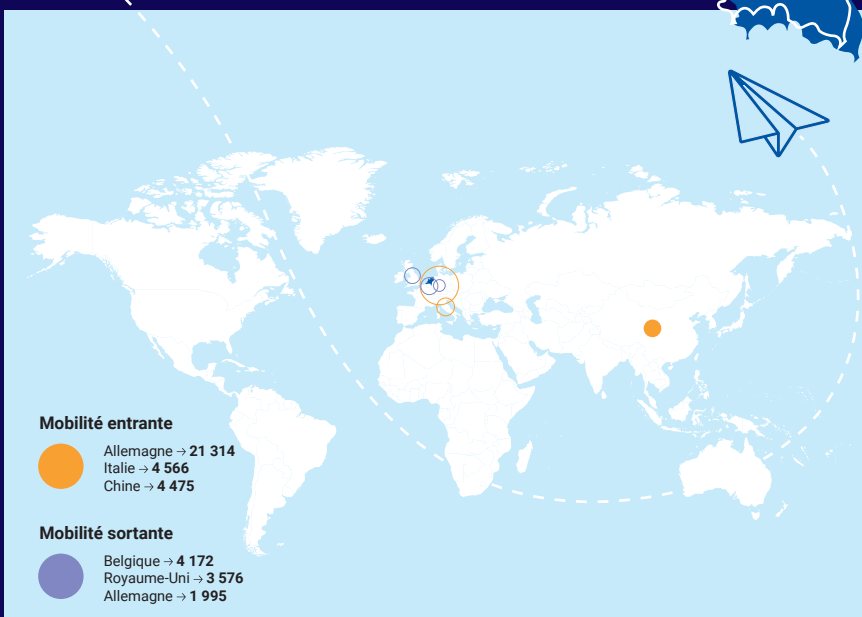

MOBILITÉ INTERNATIONALE EN 2021⁽¹⁾

988 000
étudiants dont

14%
d'étudiants internationaux

2%
des étudiants néerlandais sont mobiles

ÉTUDIANTS NÉERLANDAIS EN FRANCE EN 2022-2023⁽²⁾

1 627
étudiants néerlandais

+25%
en 5 ans

58%
d'étudiantes

Destinations des étudiants originaires des Pays-Bas⁽¹⁾

Pays d'accueil	2018	2021	% du total en 2021	Évolution 2018-2021
1 Belgique	3 125	4 172	23%	+34%
2 Royaume-Uni	3 607	3 576	19%	-1%
3 Allemagne	1 900	1 995	11%	+5%
4 États-Unis	2 138	1 863	10%	-13%
5 Turquie	530	842	5%	+59%
6 Autriche	453	673	4%	+49%
7 Suisse	460	576	3%	+25%
8 Suède	449	485	3%	+8%
9 Danemark	497	459	2%	-8%
10 France	445	403	2%	-9%
Autres pays	3 936*	3 415*	18%	-13%
TOTAL	17 540	18 459	100%	+5%

Origines des étudiants internationaux aux Pays-Bas⁽¹⁾

Pays d'origine	2018	2021	% du total en 2021	Évolution 2018-2021
1 Allemagne	22 598	21 314	16%	-6%
2 Italie	4 500	4 566	3%	+1%
3 Chine***	5 089	4 475	3%	-12%
4 Belgique	3 349	3 395	3%	+1%
5 Royaume uni	2 723**	3 163	2%	+16%
6 Bulgarie	2 592	2 994	2%	+16%
7 Grèce	2 790	2 810	2%	+1%
8 Roumanie	2 389	2 768	2%	+16%
9 France	2 426	2 609	2%	+8%
10 Espagne	2 595	2 570	2%	-1%
Autres pays	52 964*	84 871*	63%	+60%
TOTAL	104 015	135 535	100%	+30%

Pays d'accueil et d'origine des étudiants du programme Erasmus+ en 2019-2020⁽³⁾

Destination des étudiants Erasmus+ néerlandais		Origine des étudiants Erasmus+ aux Pays-Bas	
Pays	Effectifs	Pays	Effectifs
1 Espagne	2 703	Allemagne	2 224
2 Royaume-Uni	1 809	Espagne	1 818
3 Allemagne	1 655	France	1 802
4 Italie	964	Italie	1 483
5 Suède	902	Royaume-Uni	1 177
Autres pays	6 959	Autres pays	6 091
TOTAL	14 992	TOTAL	14 595