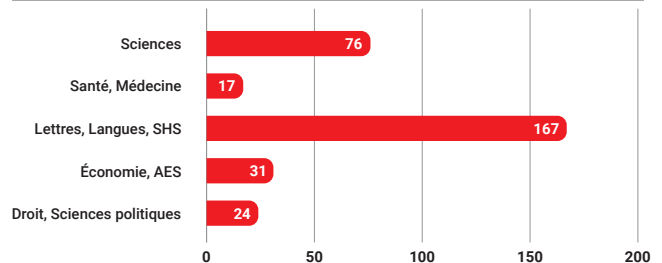

Répartition par discipline à l'université en France (2022-2023)⁽²⁾

Évolution du nombre de visas délivrés pour études en France (2019-2022)⁽³⁾

Visas délivrés	2019	2020	2021	2022
Total des visas délivrés	71	27	86	40
Dont visas > 3 mois	41	26	24	18
Dont visas de court séjour	30	1	62	22

Les données sur les étudiants internationaux au Soudan ne sont pas disponibles.

Sources : (1) Institut statistique de l'UNESCO (ISU), septembre 2022; (2) Ministère de l'Enseignement supérieur, de la Recherche et de l'Innovation, Sous-Direction des systèmes d'information et des études statistiques; (3) Ministère de l'Intérieur.