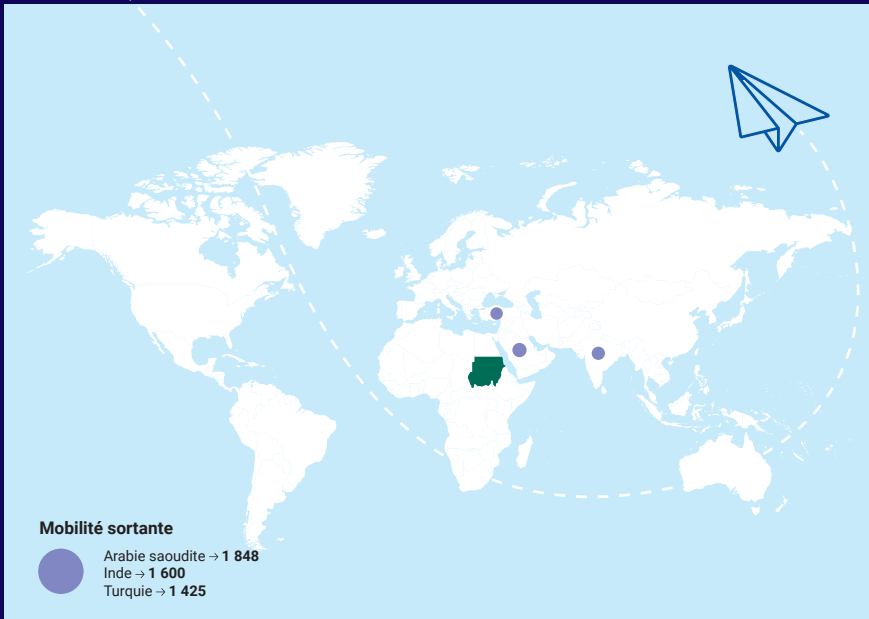

## MOBILITÉ INTERNATIONALE EN 2021<sup>(1)</sup>

Nombre d'étudiants au Soudan inconnu

% d'étudiants internationaux au Soudan inconnu

% d'étudiants soudanais mobiles inconnu

## ÉTUDIANTS SOUDANAIS EN FRANCE EN 2022-2023<sup>(2)</sup>

**360** étudiants soudanais

**+22%** en 5 ans

**37%** d'étudiantes

## Destinations des étudiants originaires du Soudan<sup>(1)</sup>

Pays d'accueil	2018	2021	% du total en 2021	Évolution 2018-2021
1 Arabie saoudite	2 206	1 848	14%	-16%
2 Inde	2 220	1 600	12%	-28%
3 Turquie	533	1 425	10%	+167%
4 Malaisie	ND	1 380	10%	-
5 Qatar	780	1 139	8%	+46%
6 Royaume-Uni	282	389	3%	+38%
7 Ukraine	243	346	3%	+42%
8 Allemagne	181	316	2%	+75%
9 États-Unis	334	313	2%	-6%
10 Maroc	117	241	2%	+106%
11 Afrique du Nord	204	233	2%	+14%
12 France	196	227	2%	+16%
13 Russie	190	220	2%	+16%
14 Botswana	ND	184	1%	-
15 Italie	150	160	1%	+7%
16 Géorgie	31	158	1%	+410%
17 Oman	178	147	1%	-17%
18 Canada	120	147	1%	+22%
19 Égypte	ND	126	1%	-
20 Jordanie	122	106	1%	-13%
Autres pays	5 236*	2 956*	34%	-44%
<b>TOTAL</b>	<b>13 323</b>	<b>13 661</b>	<b>100%</b>	<b>+3%</b>