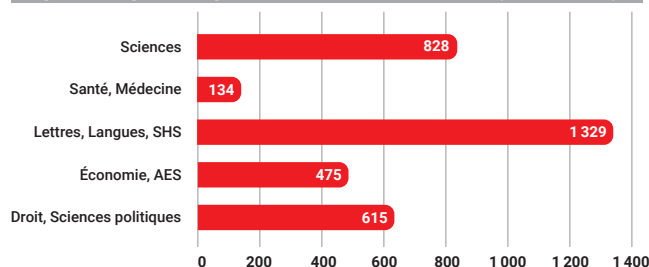

Répartition par discipline à l'université en France (2022-2023)⁽²⁾

Évolution du nombre de visas délivrés pour études en France (2019-2022)⁽³⁾

Visas délivrés	2019	2020	2021	2022
Total des visas délivrés	1326	964	1478	1704
Dont visas > 3 mois	1165	949	1440	1520
Dont visas de court séjour	161	15	38	184

Sources : (1) Institut statistique de l'UNESCO (ISU), septembre 2023; (2) Ministère de l'Enseignement supérieur et de la Recherche, Sous-Direction des systèmes d'information et des études statistiques; (3) Ministère de l'Intérieur.