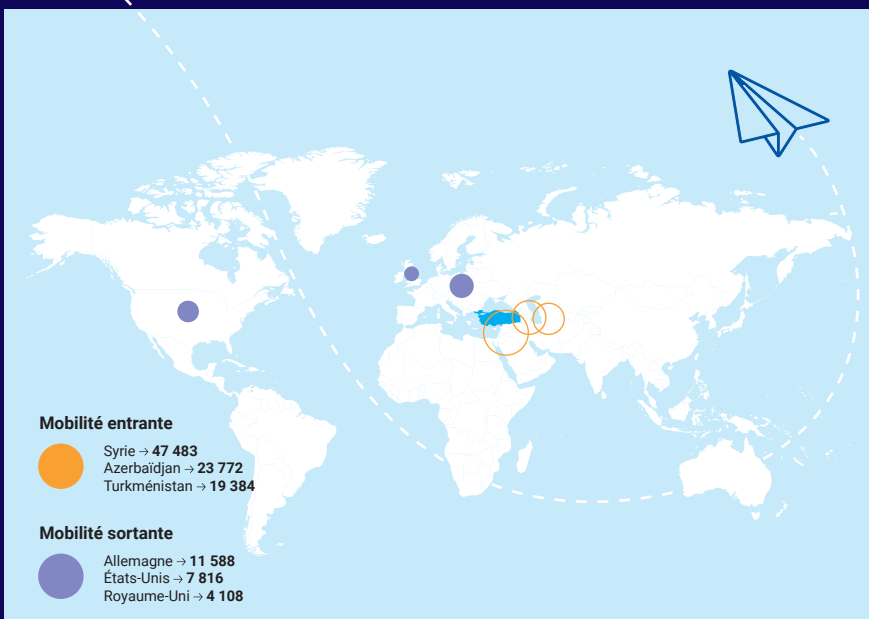

# FICHE MOBILITÉ TURQUIE

Novembre 2023

## MOBILITÉ INTERNATIONALE EN 2021<sup>(1)</sup>

**8,2**

millions d'étudiants dont

**3%**

d'étudiants internationaux

**1%**

des étudiants turcs sont mobiles

### Destinations des étudiants originaires de Turquie<sup>(1)</sup>

Pays d'accueil	2018	2021	% du total en 2021	Évolution 2018-2021
1 Allemagne	7 625	11 588	22%	+52%
2 États-Unis	9 698	7 816	15%	-19%
3 Royaume-Uni	3 420	4 108	8%	+20%
4 Ukraine	1 406	2 977	6%	+112%
5 Azerbaïdjan	2 002	2 571	5%	+28%
6 Italie	2 389	2 483	5%	+4%
7 France	1 850	2 232	4%	+21%
8 Canada	1 242	2 121	4%	+71%
9 Macédoine du Nord	1 304	1 925	4%	+48%
10 Autriche	2 220	1 638	3%	-26%
Autres pays	14 224	12 712	24%	-11%
<b>TOTAL</b>	<b>47 380</b>	<b>52 171</b>	<b>100%</b>	<b>+10%</b>

### Origines des étudiants internationaux en Turquie<sup>(1)</sup>

Pays d'origine	2018	2021	% du total en 2021	Évolution 2018-2021
1 Syrie	20701	47483	21%	+129%
2 Azerbaïdjan	17088	23772	11%	+39%
3 Turkménistan	12247	19384	9%	+58%
4 Iraq	5187	14809	7%	+186%
5 Iran	6418	11223	5%	+75%
6 Afghanistan	5826	8429	4%	+45%
7 Somalie	2307	8142	4%	+253%
8 Yémen	1896	5860	3%	+209%
9 Egypte	1921	5822	3%	+203%
10 Jordanie	1603	5317	2%	+232%
54 France	233	395	0%	+70%
Autres pays	49 944	73 807	33%	+48%
<b>TOTAL</b>	<b>125 138</b>	<b>224 048</b>	<b>100%</b>	<b>+79%</b>